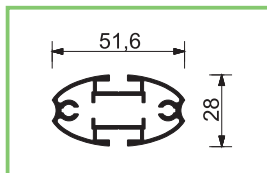

ESET03

Leaflet dispenser

		AxBxC
ELH4A4P	4xA4 (210x297 mm)	443x1930x420 mm
ELH6A4P	6xA4 (210x297 mm)	646x1930x420 mm
ELH8A4P	8xA4 (210x297 mm)	646x1930x420 mm
ELH9A4P	9xA4 (210x297 mm)	1146x1930x420 mm
ELH12A4P	12xA4 (210x297 mm)	1146x1930x420 mm
ELH16A4P	16xA4 (210x297 mm)	1335x1930x420 mm
ESET03	Set mit feststellbaren Rollen, Set of lockable castors, Kit de roulettes avec frein, set koleček s brzdou, zestaw kólek z hamulcami, Fékezhető görgők	