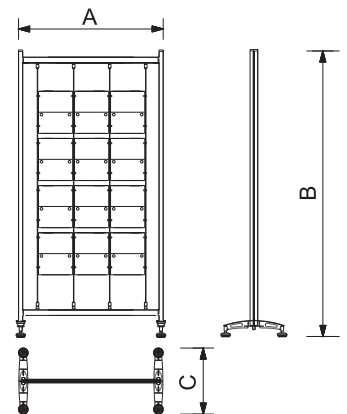

ESET03

Leaflet dispenser

		AxBxC
ELH4A4P	4xA4 (210x297 mm)	443x1930x420 mm
ELH6A4P	6xA4 (210x297 mm)	646x1930x420 mm
ELH8A4P	8xA4 (210x297 mm)	646x1930x420 mm
ELH9A4P	9xA4 (210x297 mm)	1146x1930x420 mm
ELH12A4P	12xA4 (210x297 mm)	1146x1930x420 mm
ELH16A4P	16xA4 (210x297 mm)	1335x1930x420 mm
ESET03	Set mit feststellbaren Rollen, Set of lockable castors, Kit de roulettes avec frein, set koleček s brzdou, zestaw kólek z hamulcami, Fékezhető görgők	

(F)

ELYPSE® distrib. tracts

Stand pour brochure ELYPSE® avec des pochettes en acrylique. Pour la présentation élégante de vos brochures et catalogues.

(CZ)

ELYPSE® letákové stojany

ELYPSE® stojan s přehlednými akrylovými zásobníky umožňující distribuci letáků. Elegantní řešení prezentace Vašich brožur a katalogů.

(PL)

ELYPSE® z kieszeniami na ulotki

Stojak ELYPSE® zawiera krystalicznie czyste akrylowe kieszenie. Służy do eleganckiej prezentacji broszur i katalogów.

(H)

ELYPSE® szórólaptartó

ELYPSE® állvány víztiszta szórólaptartó zsebekkel. Esztétikus termék katalógusok, szóróanyagok kihelyezéséhez.